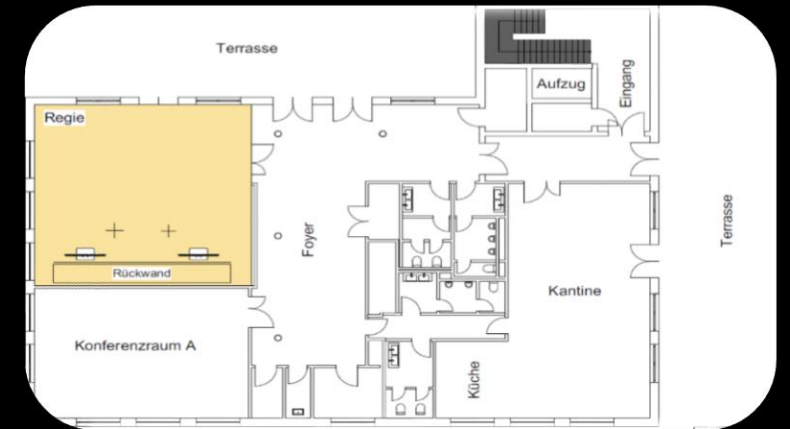

STUDIO 7

WAS GENAU IST DAS STUDIO 7?

In dem Konferenzbereich unseres Neubaus, am Standort **Königswinter**, steht ein voll ausgestattetes **Broadcast Studio** zur Nutzung bereit. Es eignet sich ideal für digitale und hybride Veranstaltungsformate und bietet eine Reihe an Vorteilen in der Umsetzung Ihres Events.

Am Fuße des Siebengebirges profitieren Sie von einer **ruhigen Lage**, **modernster Infrastruktur**, unserem angeschlossenen Techniclager und attraktiven Räumlichkeiten.